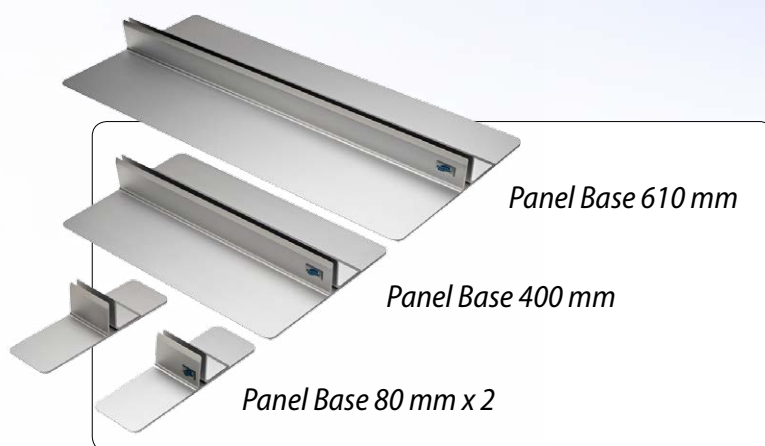

Panel Base med Magnetic Frame

- Enkel- eller dubbelsidigt
- Diskret design
- Stabil konstruktion
- Mycket enkelt bildbyte

Skyltar med styva våder i aluram

Ramsystem med styva bildvåder som kan göras dubbelsidigt. Lätt att transportera, montera och enkelt att byta budskap

Bildvåderna fästs mot ramen med magnetkoppling. Snyggt då monterat, enkelt att byta.

Specifikationer (för samtliga spec, [se webb](#))

Modell	40 x 180 cm	61 x 180 cm
Bildyta	40 x 173,5 cm	61 x 173,5 cm
Vikt totalt	4,6 kg	5,6 kg
Vikt system	0,8 kg (8 cm), 1,9 kg (40 cm), 2,8 kg (61 cm)	
Bredder system	80 mm, 400 mm, 610 mm	
Höjd system	50 mm	
Mtrl system	Mattloxerad aluminium	
Mtrl bildvåder	Styva plastvåder med fullfärgstryck	